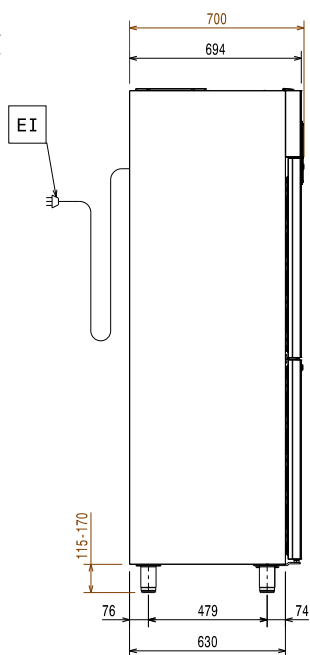

Zepředu

Boční

EI = Elektrické napojení

Shora

**Elektro**

<b>Napětí:</b>	691348 (PS04R2FHC)	220-240 V/1 ph/50 Hz
<b>Příkon max:</b>		0.18 kW

**Kapacita:**

<b>Počet a typ roštů (příslušenství):</b>	5 - 520x442
---	-------------

**Hlavní informace**

<b>Btto objem:</b>	470 L
<b>Netto objem:</b>	317 L
<b>Typový model EU Regulation (2015/1094):</b>	svislý chladicí
<b>Dveřní závěsy:</b>	2 vpravo
<b>Vnější rozměry, Šířka</b>	600 mm
<b>Vnější rozměry, Hloubka</b>	700 mm
<b>Vnější rozměry, hloubka při otevřených dveřích:</b>	1226 mm
<b>Vnější rozměry, Výška</b>	2040 mm
<b>Počet a typ dveří:</b>	2x1/2 Plně
<b>Vnitřní rozměry (šířka):</b>	472 mm
<b>Vnitřní rozměry (hloubka):</b>	582 mm
<b>Vnitřní rozměry (výška):</b>	1474 mm
<b>Výškové nastavení:</b>	15/40 mm
<b>Typ vnějšího materiálu:</b>	AISI 304 / Din. 1.4301
<b>Typ vnitřního materiálu:</b>	AISI 304 / Din. 1.4301
<b>Počet vsunů &amp; rozteč:</b>	44; 22 mm