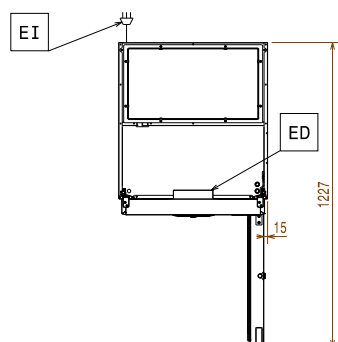

Zepředu

Boční

EI = Elektrické napojení

Shora

**Elektro**

<b>Napětí:</b>	691348 (PS04R2FHC)	220-240 V/1 ph/50 Hz
<b>Příkon max:</b>		0.18 kW

**Kapacita:**

<b>Počet a typ roštů (příslušenství):</b>	5 - 520x442
---	-------------

**Hlavní informace**

<b>Btto objem:</b>	470 L
<b>Netto objem:</b>	317 L
<b>Typový model EU Regulation (2015/1094):</b>	svislý chladicí
<b>Dveřní závěsy:</b>	2 vpravo
<b>Vnější rozměry, Šířka</b>	600 mm
<b>Vnější rozměry, Hloubka</b>	700 mm
<b>Vnější rozměry, hloubka při otevřených dveřích:</b>	1226 mm
<b>Vnější rozměry, Výška</b>	2040 mm
<b>Počet a typ dveří:</b>	2x1/2 Plně
<b>Vnitřní rozměry (šířka):</b>	472 mm
<b>Vnitřní rozměry (hloubka):</b>	582 mm
<b>Vnitřní rozměry (výška):</b>	1474 mm
<b>Výškové nastavení:</b>	15/40 mm
<b>Typ vnějšího materiálu:</b>	AISI 304 / Din. 1.4301
<b>Typ vnitřního materiálu:</b>	AISI 304 / Din. 1.4301
<b>Počet vsunů &amp; rozteč:</b>	44; 22 mm