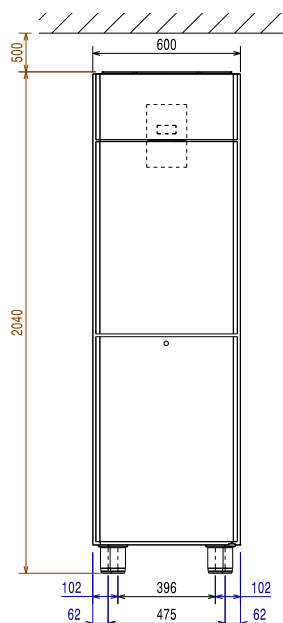

Zepředu

Boční

EI = Elektrické napojení

Shora

**Elektro**

<b>Napětí:</b>	691348 (PS04R2FHC)	220-240 V/1 ph/50 Hz
<b>Příkon max:</b>		0.18 kW

**Kapacita:**

<b>Počet a typ roštů (příslušenství):</b>	5 - 520x442
---	-------------

**Hlavní informace**

<b>Btto objem:</b>	470 L
<b>Netto objem:</b>	317 L
<b>Typový model EU Regulation (2015/1094):</b>	svislý chladicí
<b>Dveřní závěsy:</b>	2 vpravo
<b>Vnější rozměry, Šířka</b>	600 mm
<b>Vnější rozměry, Hloubka</b>	700 mm
<b>Vnější rozměry, hloubka při otevřených dveřích:</b>	1226 mm
<b>Vnější rozměry, Výška</b>	2040 mm
<b>Počet a typ dveří:</b>	2x1/2 Plně
<b>Vnitřní rozměry (šířka):</b>	472 mm
<b>Vnitřní rozměry (hloubka):</b>	582 mm
<b>Vnitřní rozměry (výška):</b>	1474 mm
<b>Výškové nastavení:</b>	15/40 mm
<b>Typ vnějšího materiálu:</b>	AISI 304 / Din. 1.4301
<b>Typ vnitřního materiálu:</b>	AISI 304 / Din. 1.4301
<b>Počet vsunů &amp; rozteč:</b>	44; 22 mm